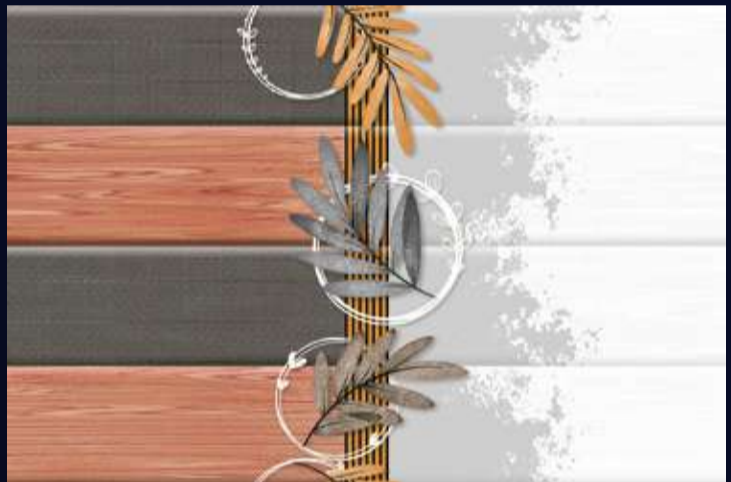

301-HL

301-D

Product Features:

[www.loveltiles.com](http://www.loveltiles.com)

301-F

(30X30 CM FLOOR)

[ WALL TILES ]  
**300x  
450mm**

**LOVEL**<sup>™</sup>  
TILES