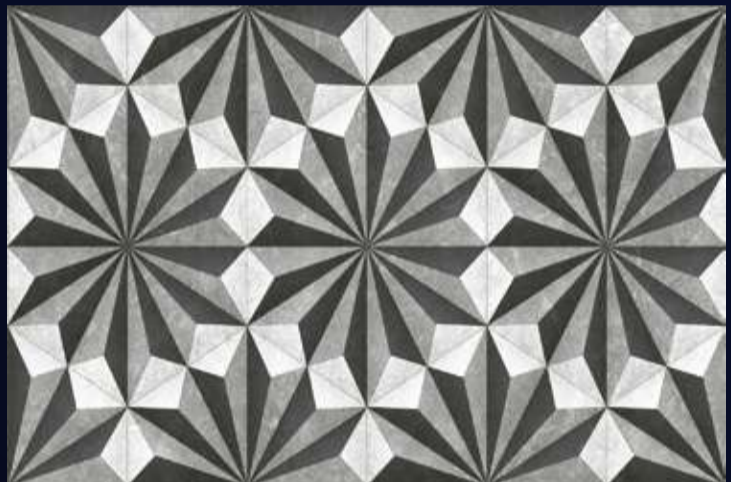

www.loveltiles.com

276-F

(30X30 CM FLOOR)

[FINISH]
Glossy

[PRODUCT CATALOGUE]

277-L

277-HL

277-D