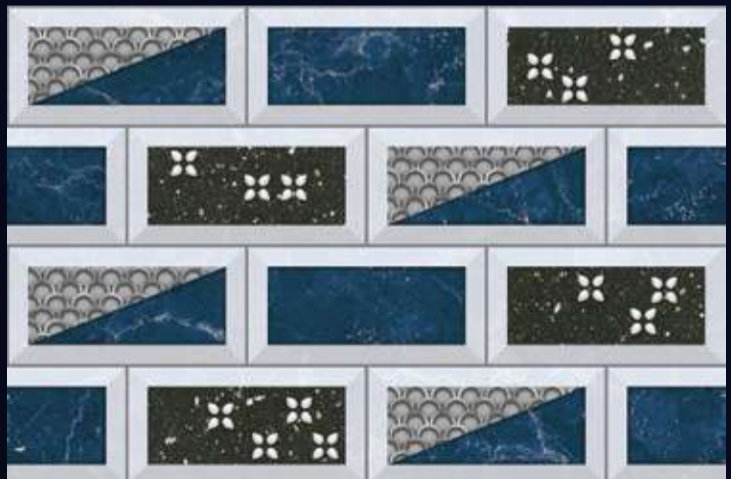

[www.loveltiles.com](http://www.loveltiles.com)

178-F

(30X30 CM FLOOR)

[ FINISH ]  
**Glossy**

[ PRODUCT CATALOGUE ]

179-L

179-HL-1

179-HL-2