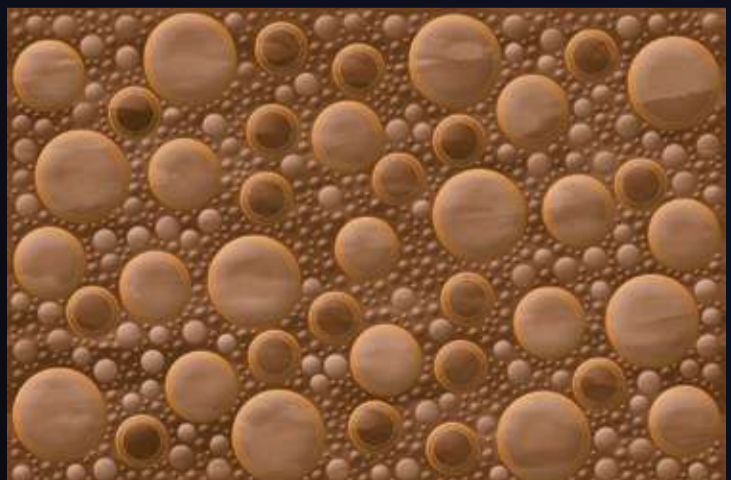

2025-D

FISH & NATURE SERIES

LOVEL™
TILES

[FINISH]
Glossy

[PRODUCT CATALOGUE]

SKY-3

2026-HL-1-A

2026-HL-1-B