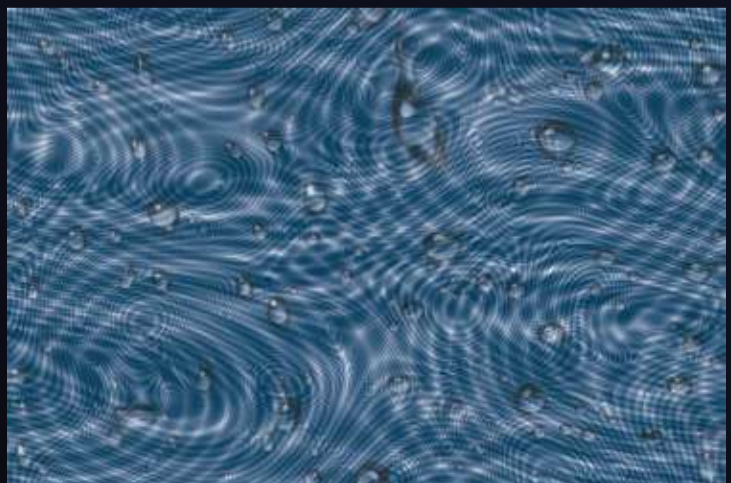

[PRODUCT CATALOGUE]

2501-L

2501-HL-1-A

2501-HL-1-B

Product
Features:

2501-D

[WALL TILES]
**300x
450mm**

LOVELTM
TILES